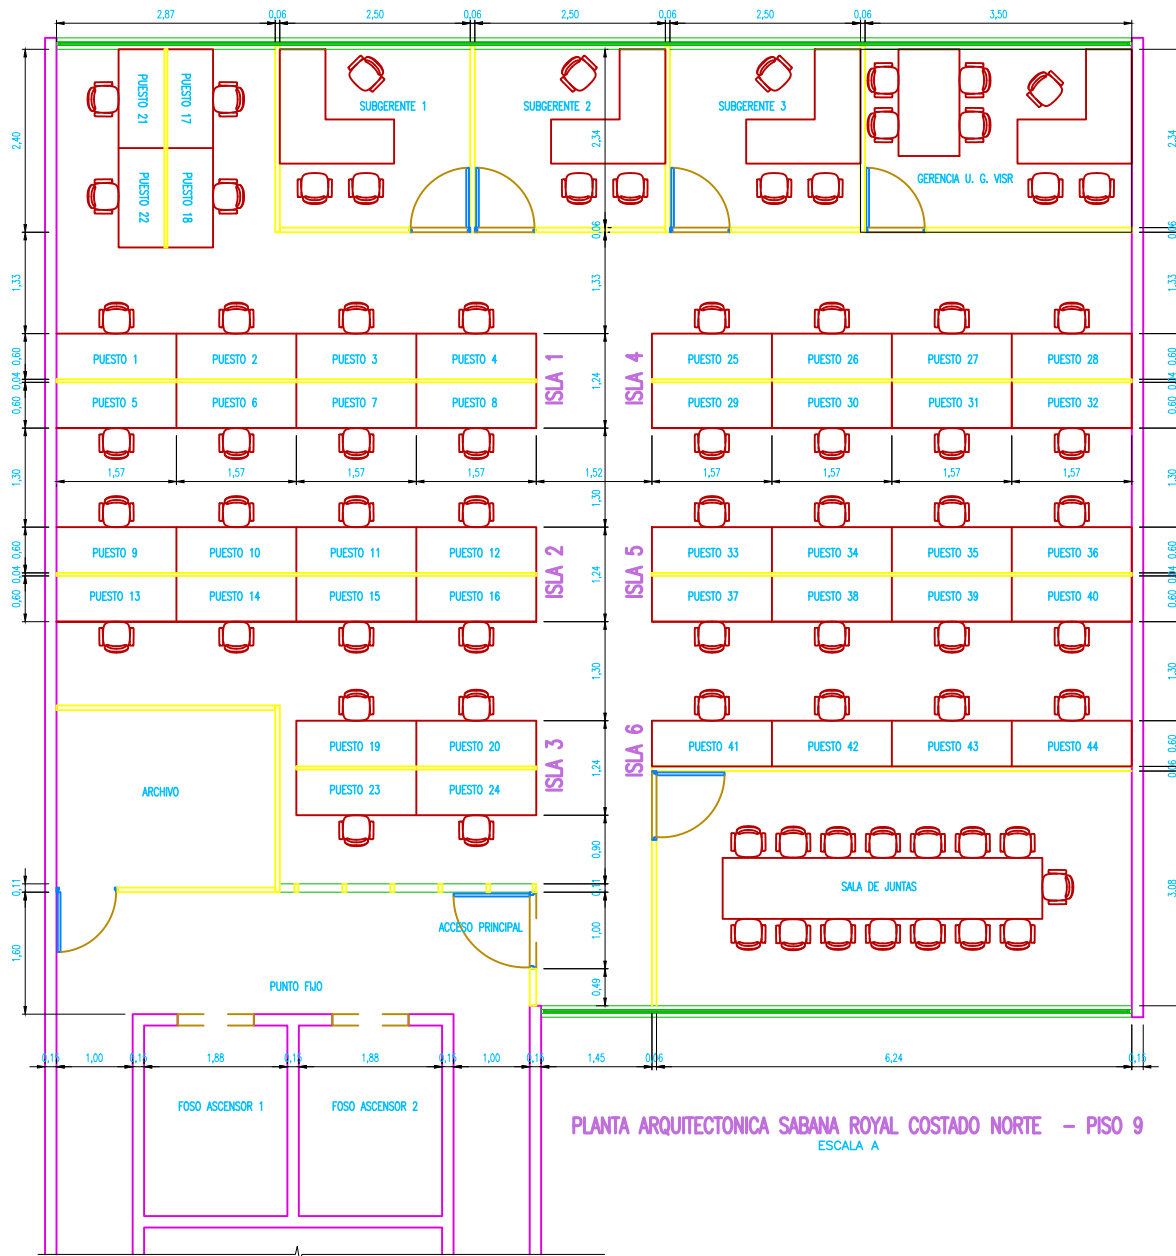

DISEÑO 44-B

PLANTA ARQUITECTONICA SABANA ROYAL COSTADO NORTE - PISO 9
ESCALA A